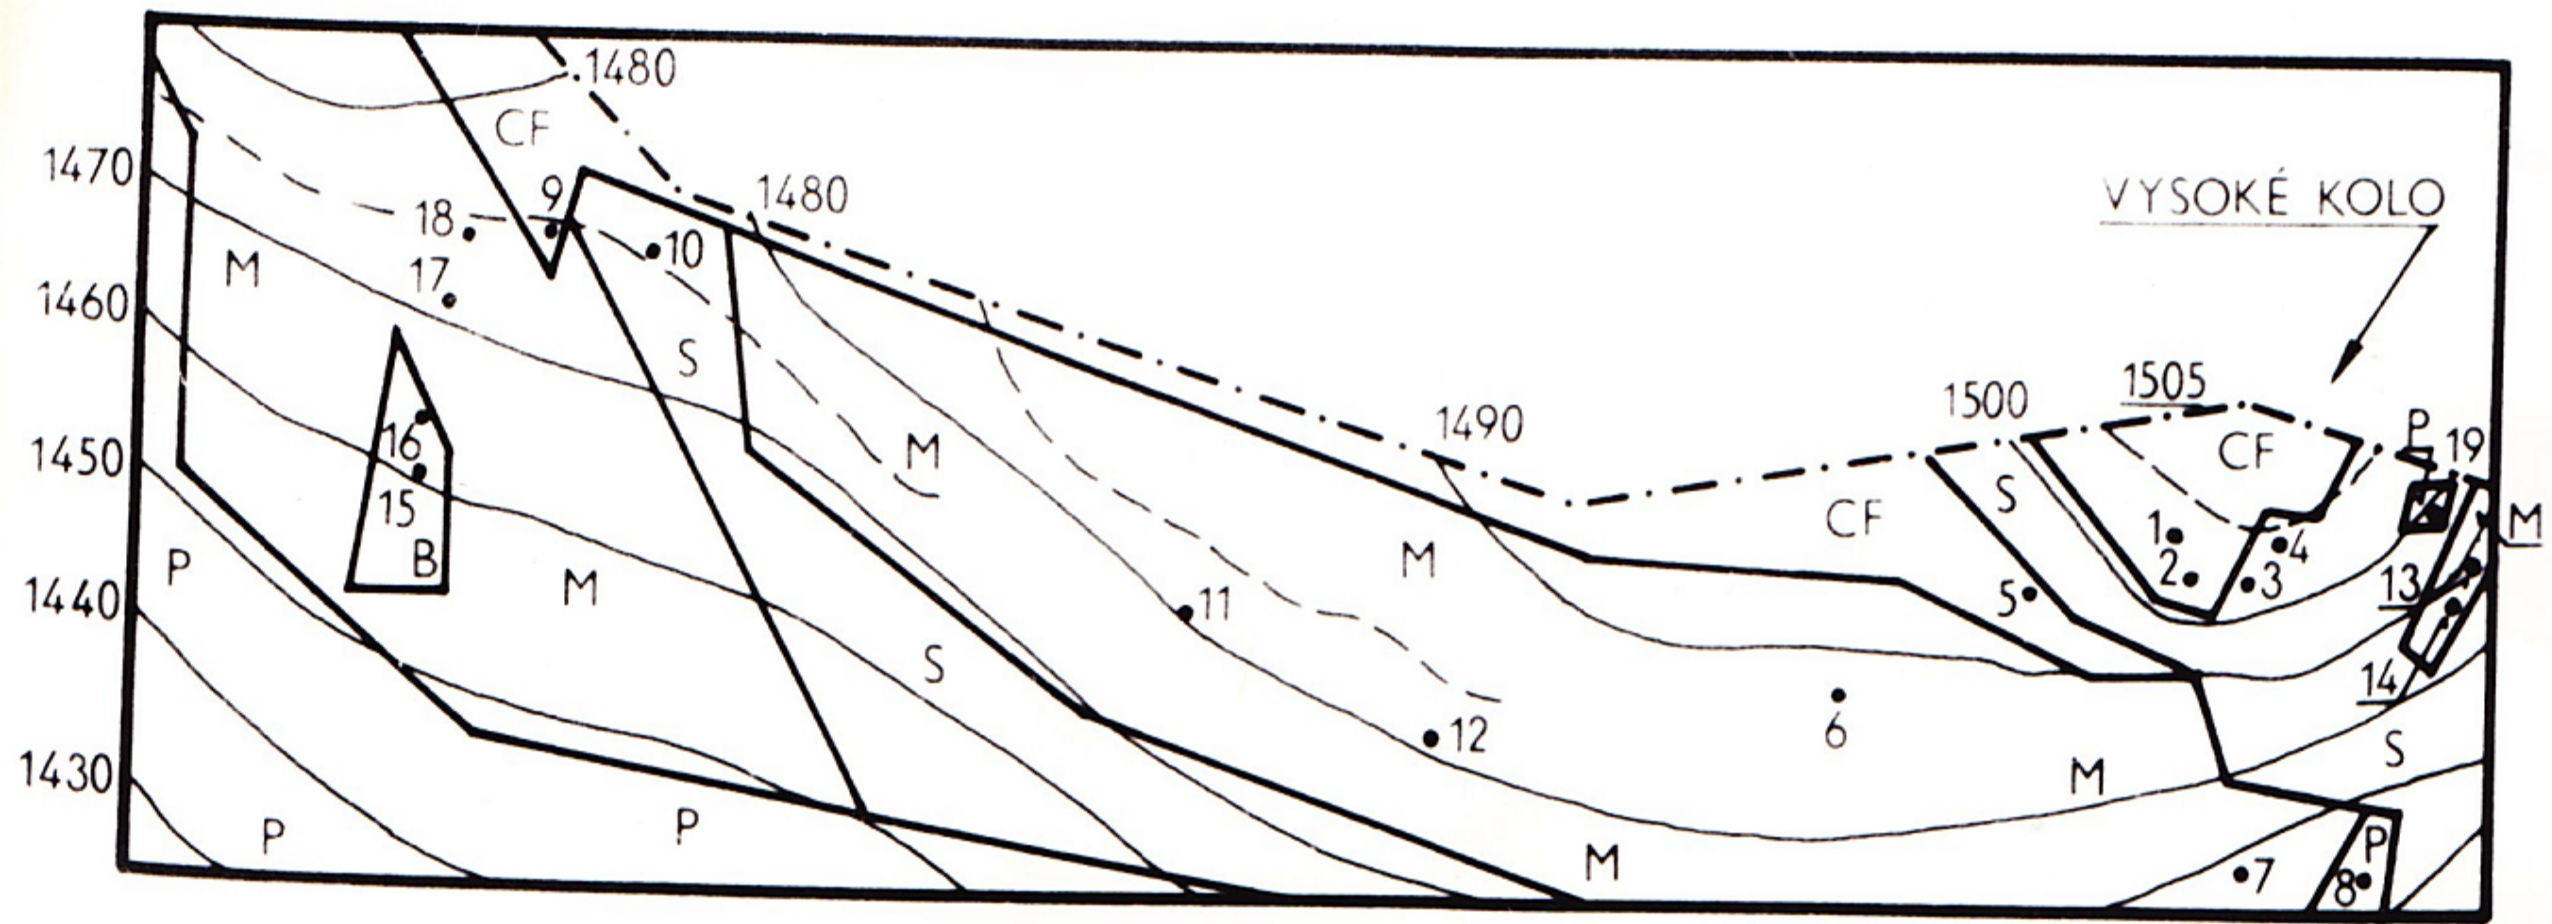

Střevlíci arktické tundry Krkonoš

Doc. RNDr. Miroslav Martiš, CSc.
Mgr. Vojtěch Rýznar

Česká zemědělská univerzita v Praze, Fakulta životního prostředí

Carabus sylvestris Panzer, 1793

Pterostichus negligens
(Sturm, 1824)