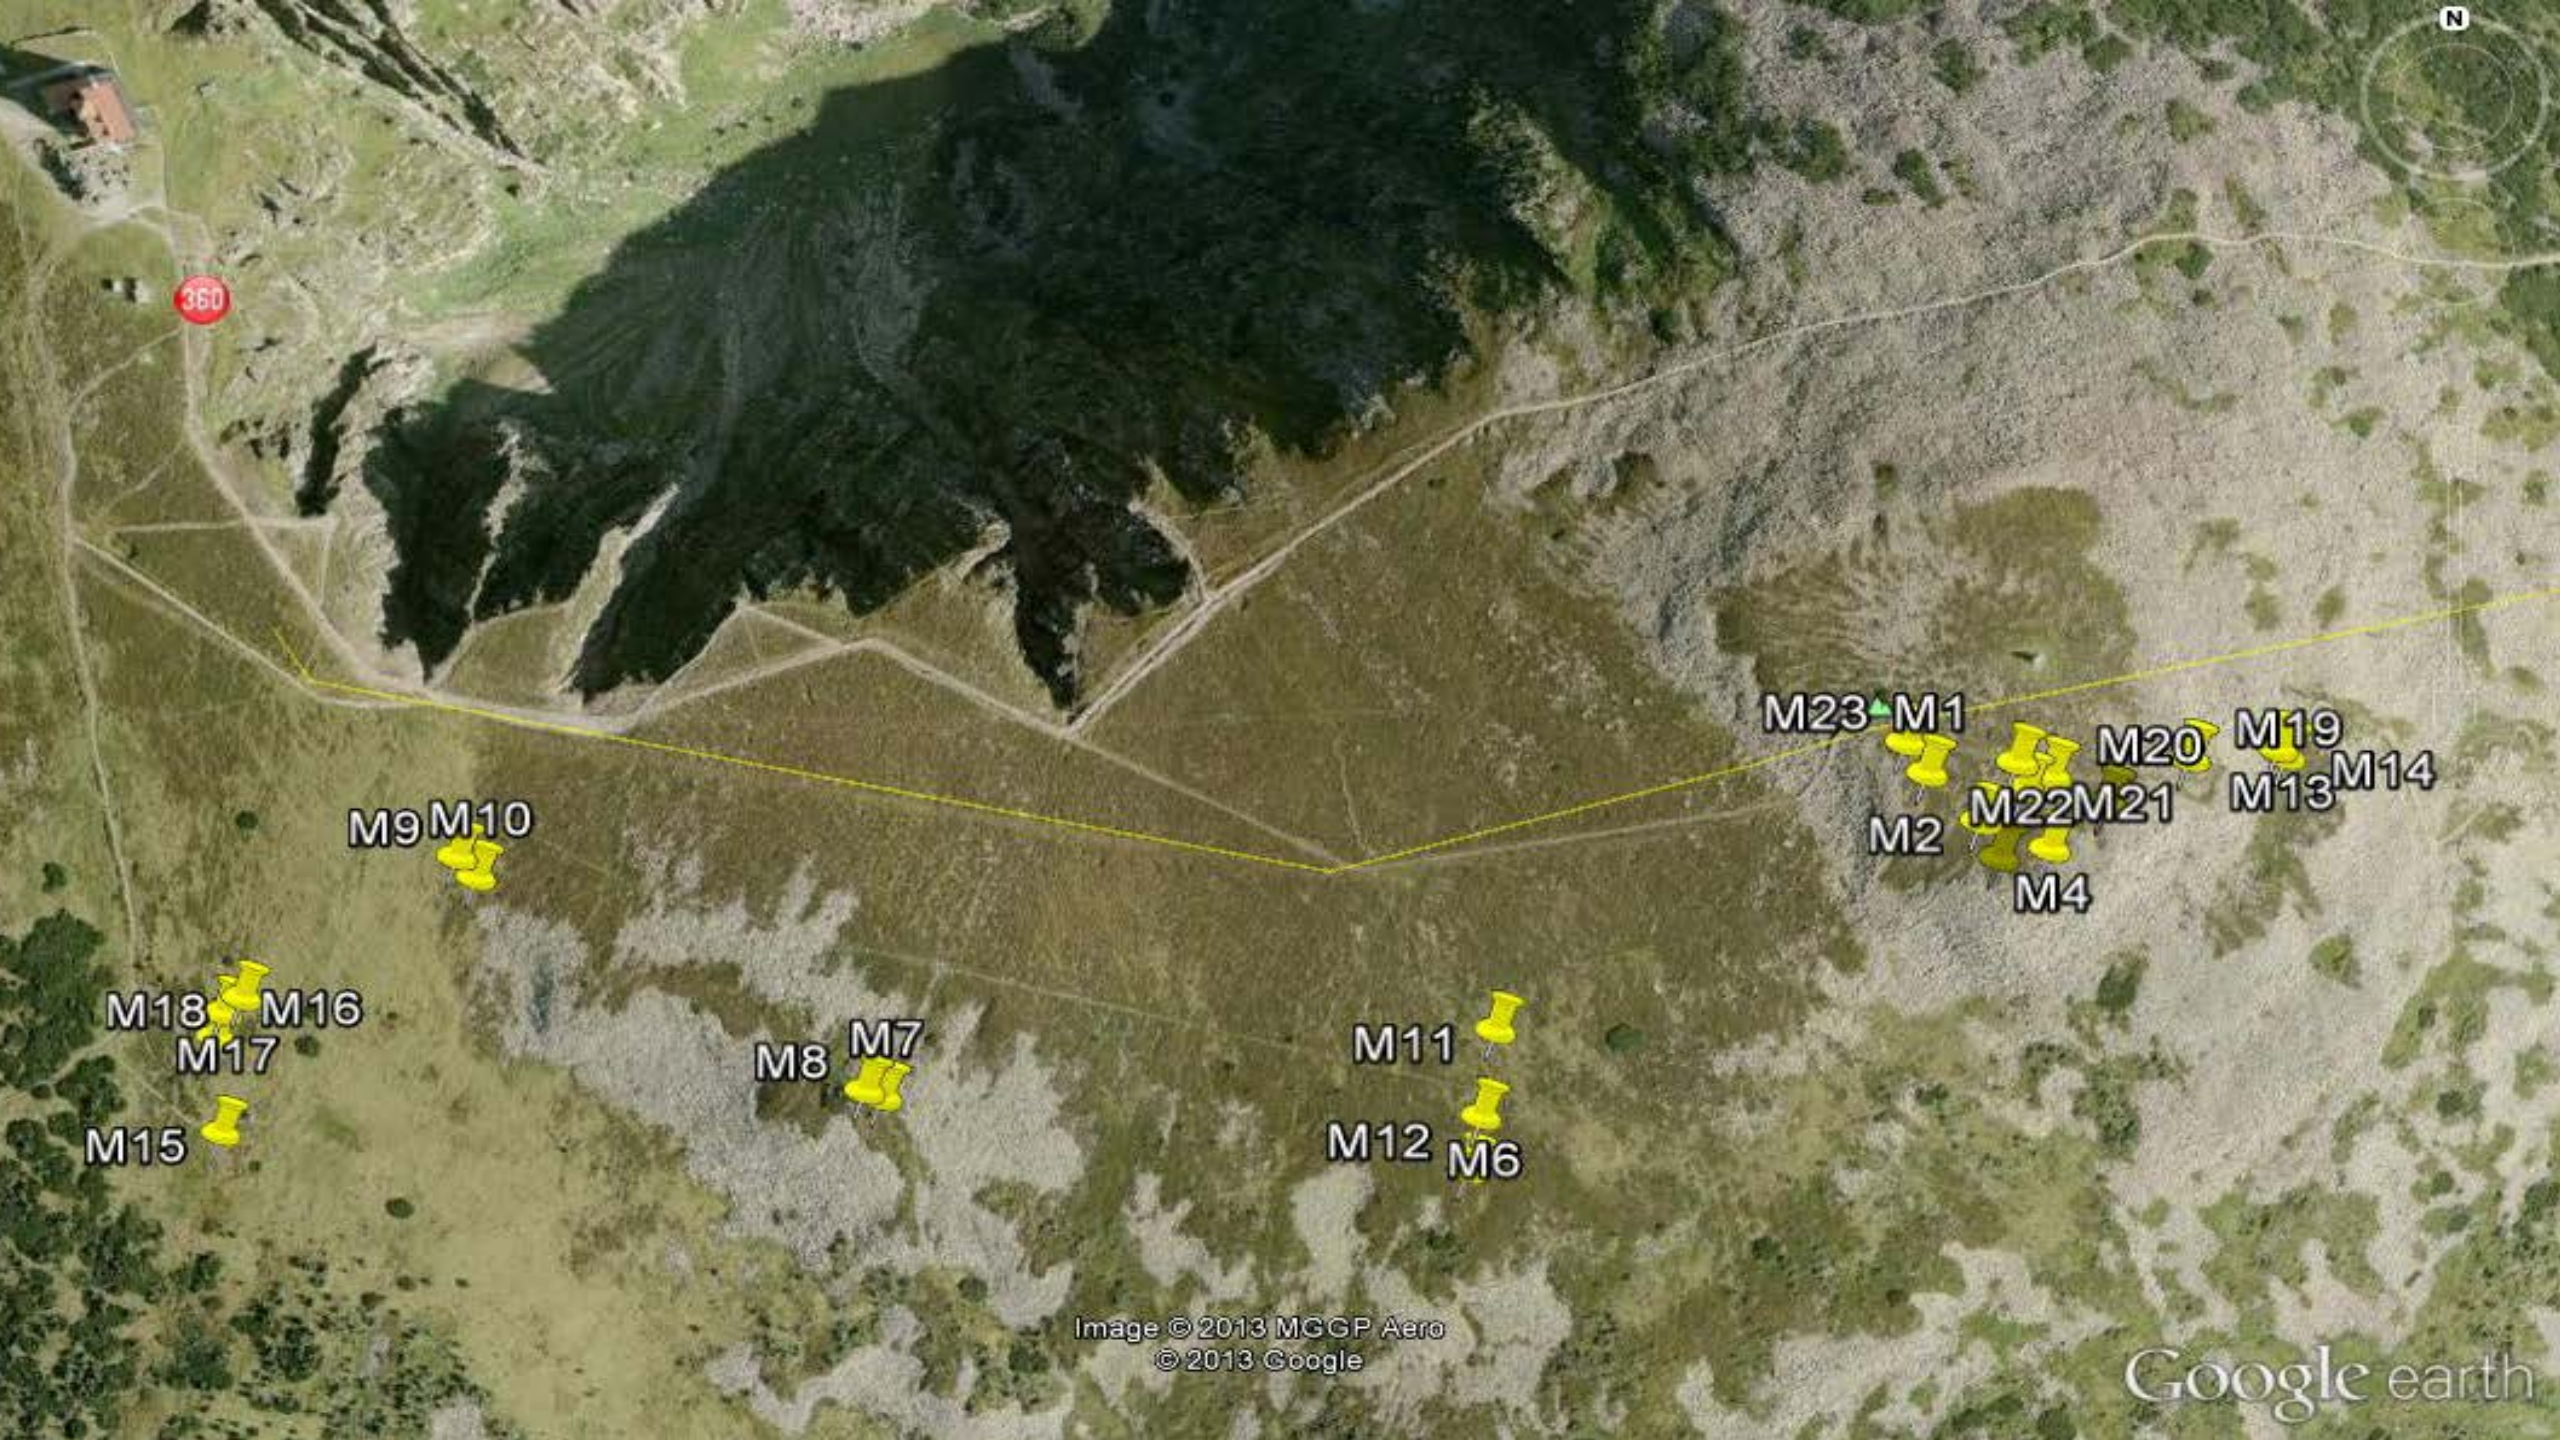

Nebria rufescens
(Stroem, 1768)

Patrobus assimilis Chaudoir, 1844

M9

M10

M18

M17

M16

M15

Image © 2013 MCGP Aero
© 2013 Google

Google earth

M8

M7

M11

M6

M12

Image © 2013 MCGP Aero
© 2013 Google

Google earth

360

M9 M10

M23 M1
M2 M22 M21 M4
M20 M19 M13 M14

M18 M16
M17

M8 M7

M11

M15